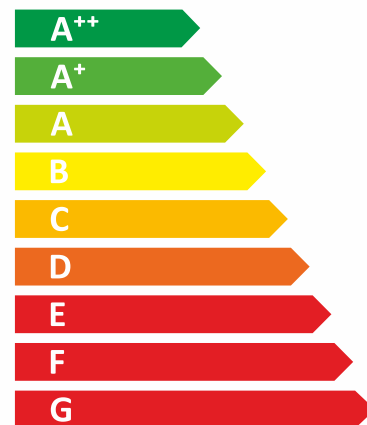

ENERG
енергия · ενεργεια

Ekoterm Proekt EAD

Bisolid 18

A+

18 kW

ENERG
енергия · ενεργεια

Ekoterm Proekt EAD

Bisolid 25

A+

25 kW

ENERG
енергия · ενεργεια

Ekoterm Proekt EAD

Bisolid 30

A+

30 kW